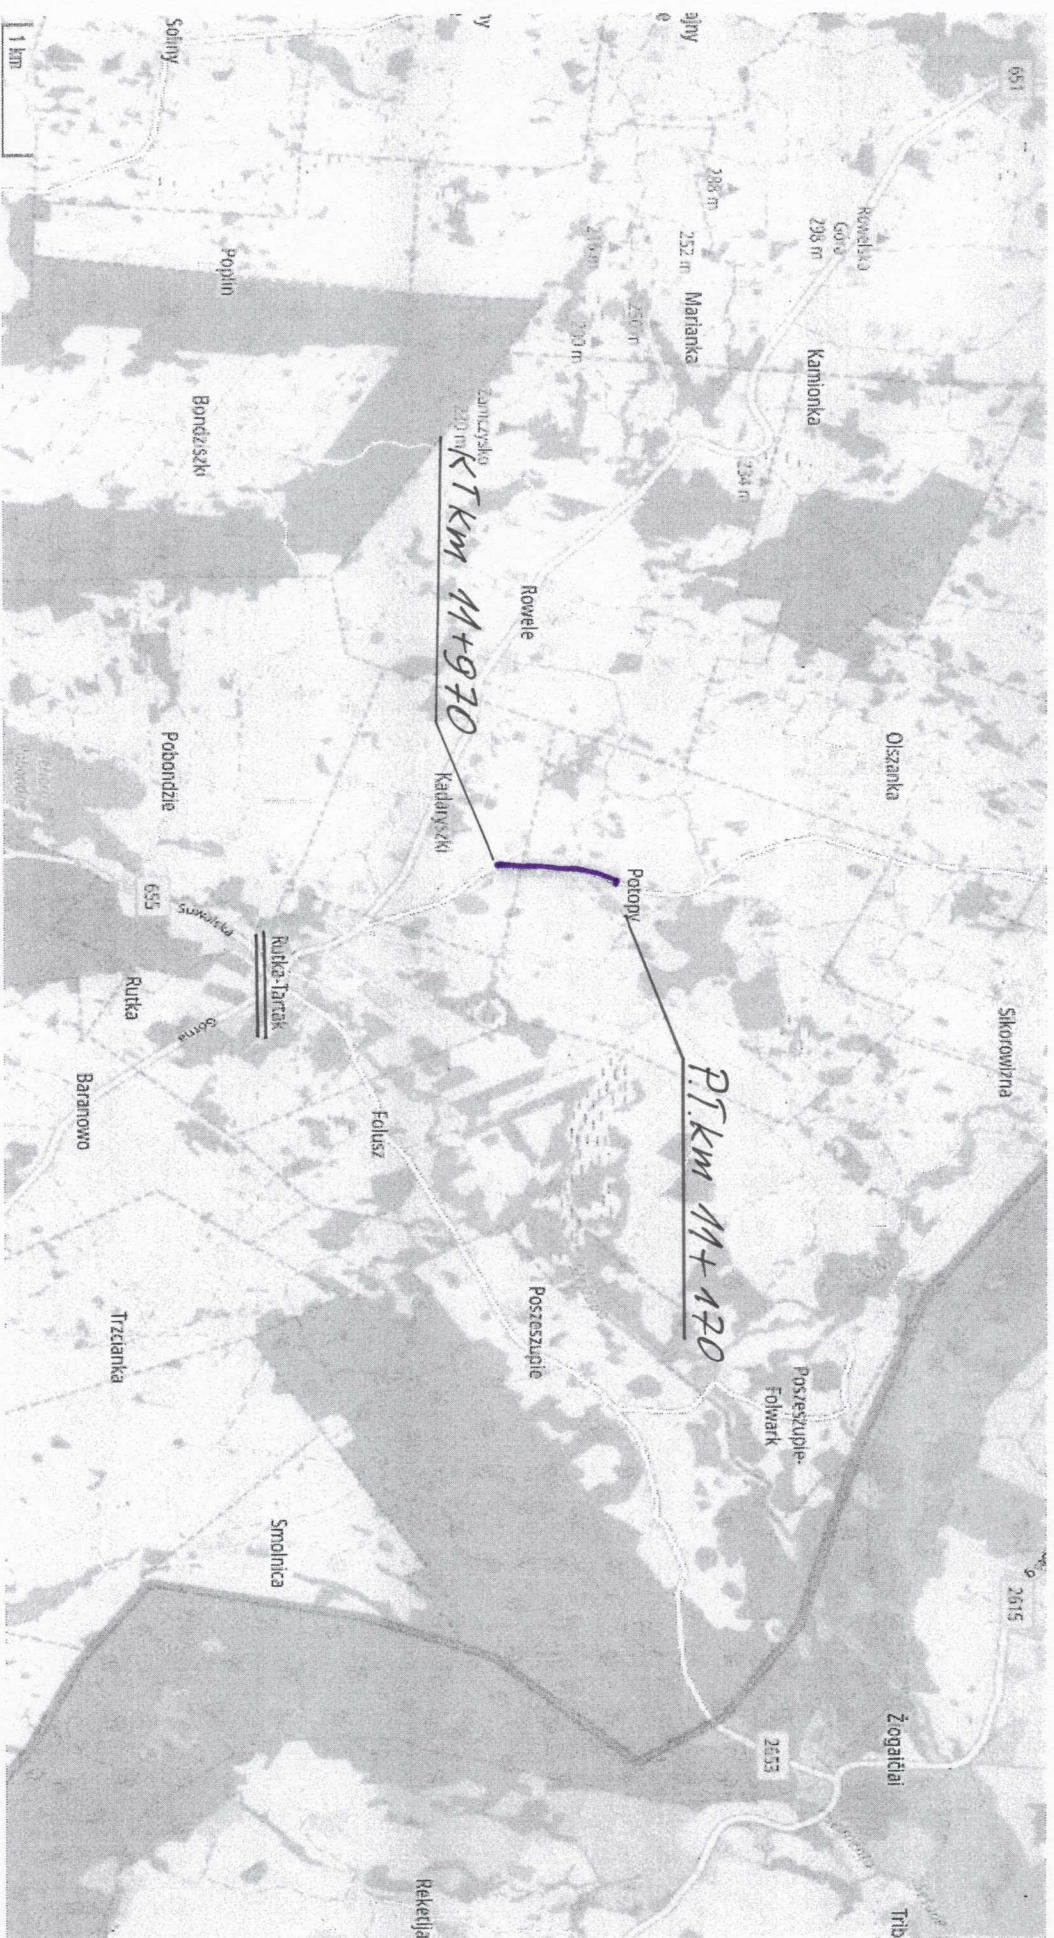

Droga powiatowa nr 1129B Wізajny - Ejszerszki - Rutka Tartak w km 11+170 – 11+970

 - odcinek drogi powiatowej wnioskowany do remontu